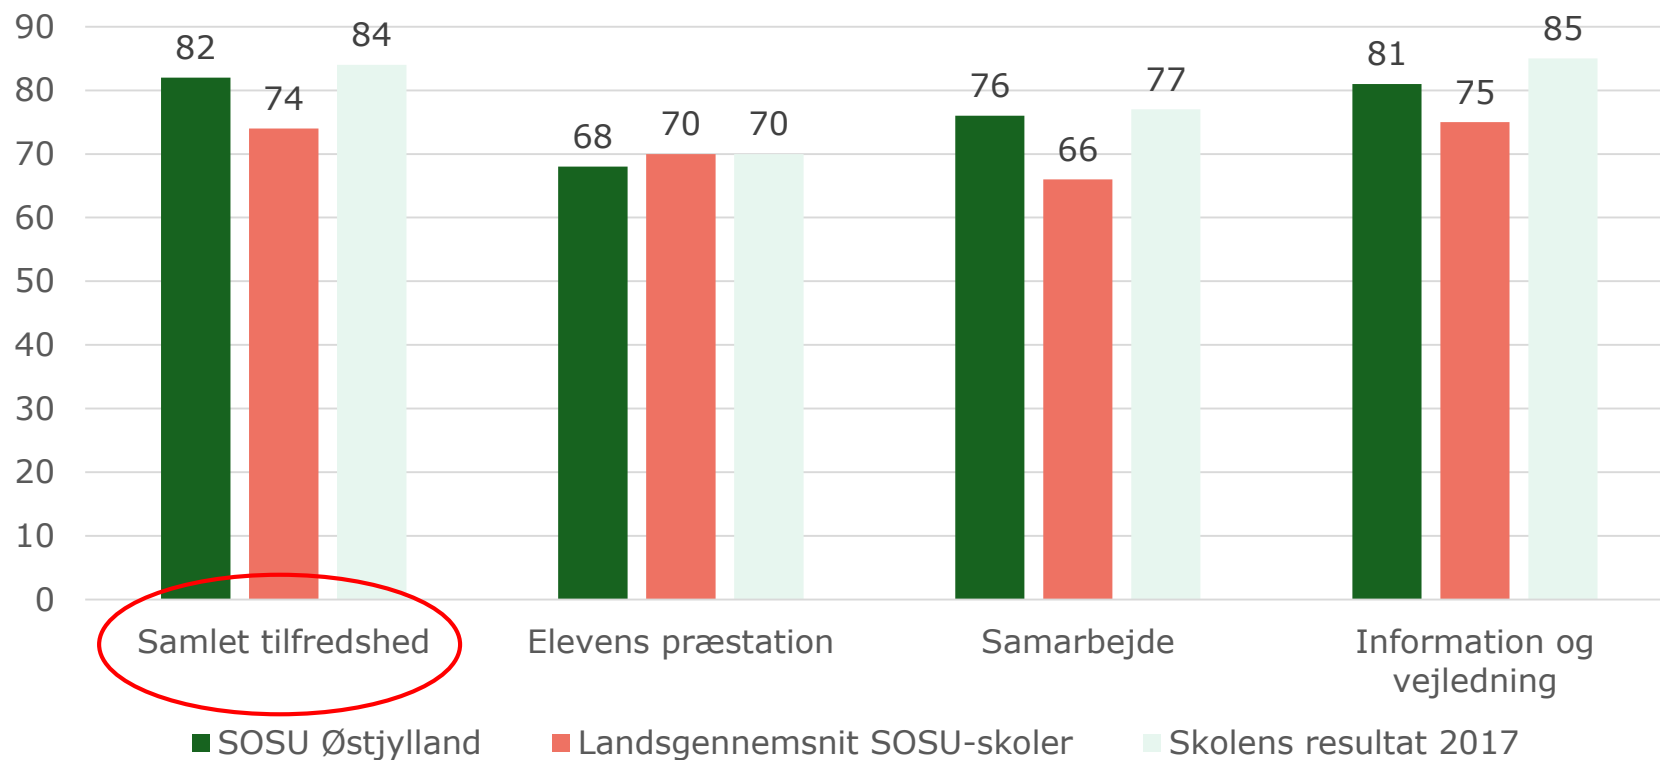

# Opsamling på VTU 2018

**SOSU**  
Østjylland

# Det overordnede billede

## Konklusion

Flot resultat langt over landsgennemsnittet. Dog en smule lavere end 2017.