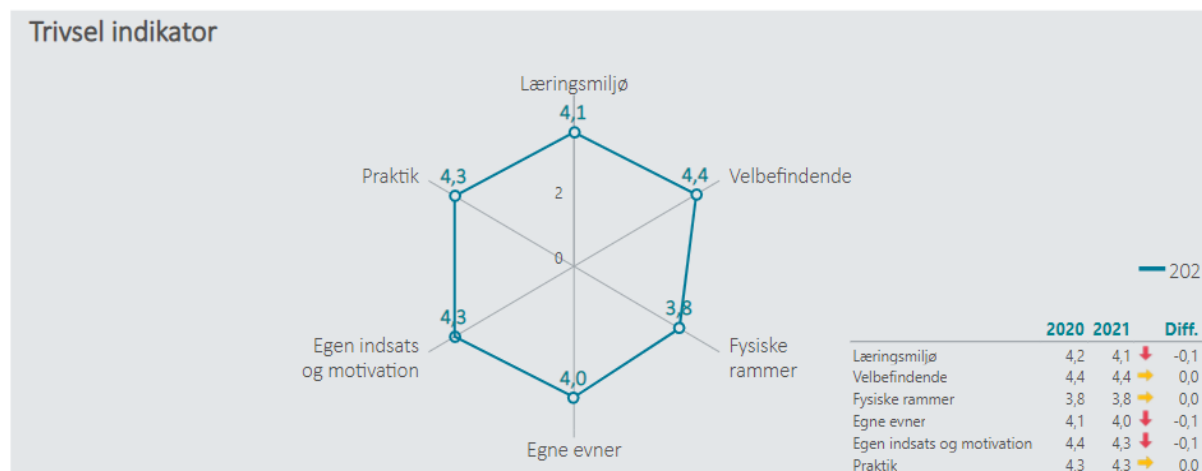

# Elevtrivselsundersøgelse 2021

651 elever deltog i undersøgelsen, der blev gennemført i november 2021

**SOSU**  
Østjylland

Nedenfor angives indikatorsvar på en skala fra 1 til 5, hvor 5 er bedst mulige trivsel. Klik på en indikator, for at se de tilhørende svarfordelinger for en valgt afdeling.

Læringsmiljø

4,1

Velbefindende

4,4

Fysiske rammer

3,8

Egne evner

4,0