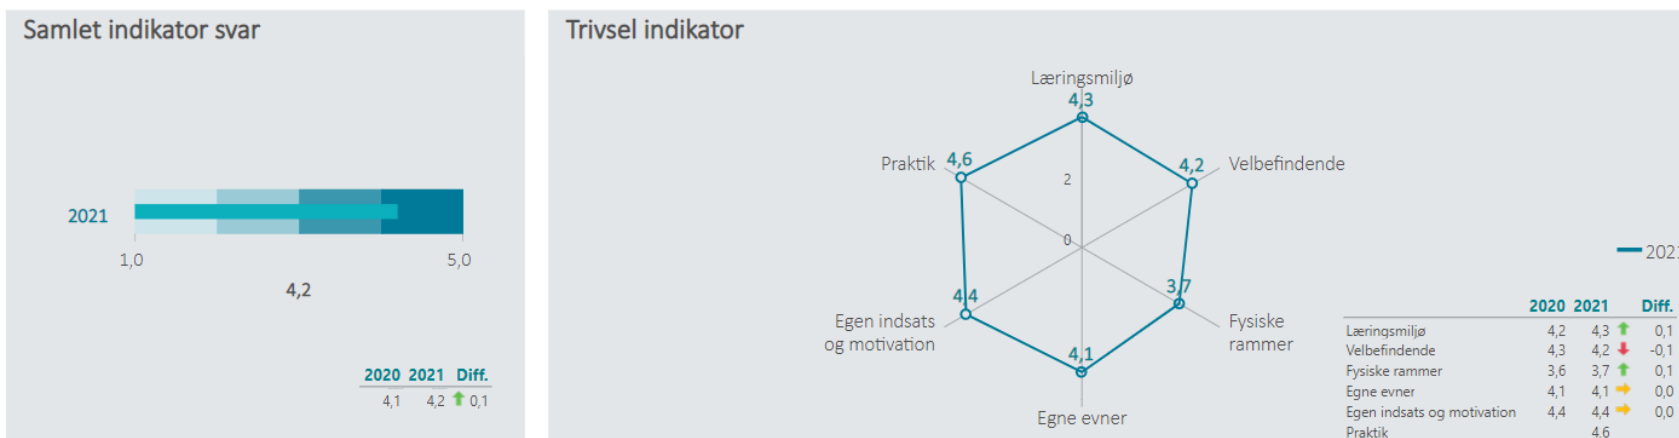

# SOSU Østjylland - Silkeborg

SOSU Østjylland, Silkeborg afd.

Nedenfor angives indikatorsvar på en skala fra 1 til 5, hvor 5 er bedst mulige trivsel. Klik på en indikator, for at se de tilhørende svarfordelinger for en valgt afdeling.

Læringsmiljø

4,2

Velbefindende

4,4

Fysiske rammer

3,7

Egne evner

4,1

Egen indsats og motivation

4,3

Praktik

4,2

# SOSU Østjylland - Skanderborg

SOSU Østjylland, Skanderborg afd.

Nedenfor angives indikatorsvare på en skala fra 1 til 5, hvor 5 er bedst mulige trivsel. Klik på en indikator, for at se de tilhørende svarfordelinger for en valgt afdeling.