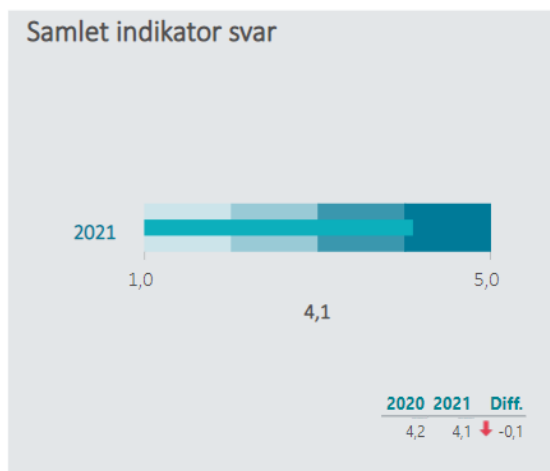

# Elevtrivselsundersøgelse 2021

651 elever deltog i undersøgelsen, der blev gennemført i november 2021

**SOSU**  
Østjylland

Nedenfor angives indikatorsvar på en skala fra 1 til 5, hvor 5 er bedst mulige trivsel. Klik på en indikator, for at se de tilhørende svarfordelinger for en valgt afdeling.

Læringsmiljø

4,1

Velbefindende

4,4

Fysiske rammer

3,8

Egne evner

4,0