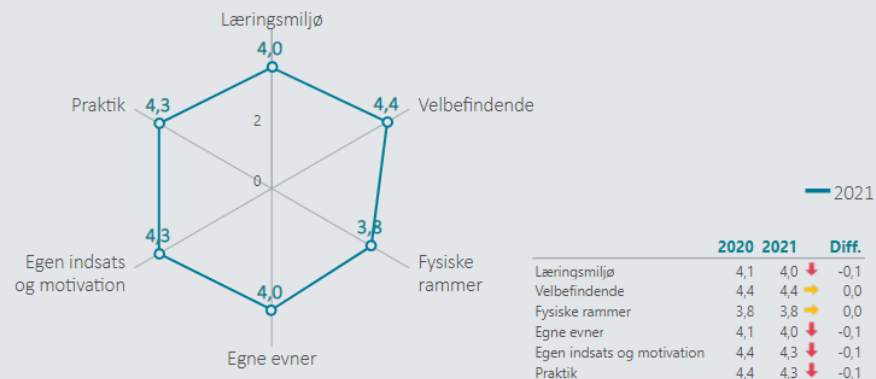

Læringsmiljø

4,3

Velbefindende

4,2

Fysiske rammer

3,7

Egne evner

4,1

# SOSU Østjylland - Aarhus

SOSU Østjylland, Aarhus

## Samlet indikator svar

2020	2021	Diff.
4,2	4,1	↓ -0,1

## Trivsel indikator

Nedenfor angives indikatorsvar på en skala fra 1 til 5, hvor 5 er bedst mulige trivsel. Klik på en indikator, for at se de tilhørende svarfordelinger for en valgt afdeling.

Læringsmiljø