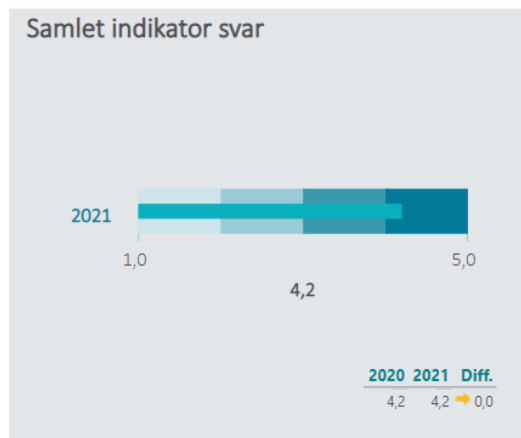

# Elevtrivselsundersøgelse 2021

651 elever deltog i undersøgelsen, der blev gennemført i november 2021

**SOSU**  
Østjylland

Nedenfor angives indikatorsvar på en skala fra 1 til 5, hvor 5 er bedst mulige trivsel. Klik på en indikator, for at se de tilhørende svarfordelinger for en valgt afdeling.

Læringsmiljø

4,1

Velbefindende

4,4

Fysiske rammer

3,8

Egne evner

4,0

Egen indsats og motivation

4,3

Praktik

4,3

# SOSU Østjylland - Silkeborg

SOSU Østjylland, Silkeborg afd.

Nedenfor angives indikatorsvar på en skala fra 1 til 5, hvor 5 er bedst mulige trivsel. Klik på en indikator, for at se de tilhørende svarfordelinger for en valgt afdeling.