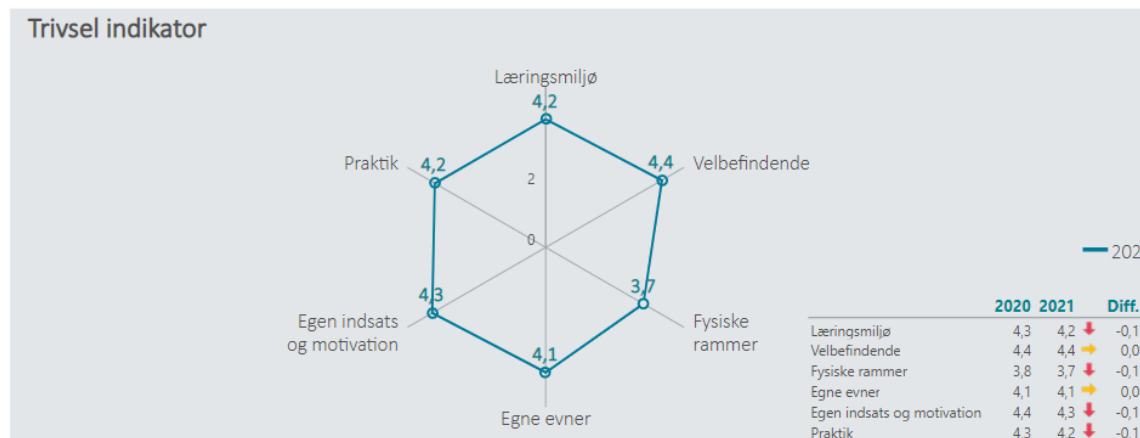

Læringsmiljø

4,1

Velbefindende

4,4

Fysiske rammer

3,8

Egne evner

4,0

Egen indsats og motivation

4,3

Praktik

4,3

# SOSU Østjylland - Silkeborg

SOSU Østjylland, Silkeborg afd.

Nedenfor angives indikatorsvar på en skala fra 1 til 5, hvor 5 er bedst mulige trivsel. Klik på en indikator, for at se de tilhørende svarfordelinger for en valgt afdeling.

Læringsmiljø

4,2

Velbefindende

4,4

Fysiske rammer

3,7

Egne evner

4,1